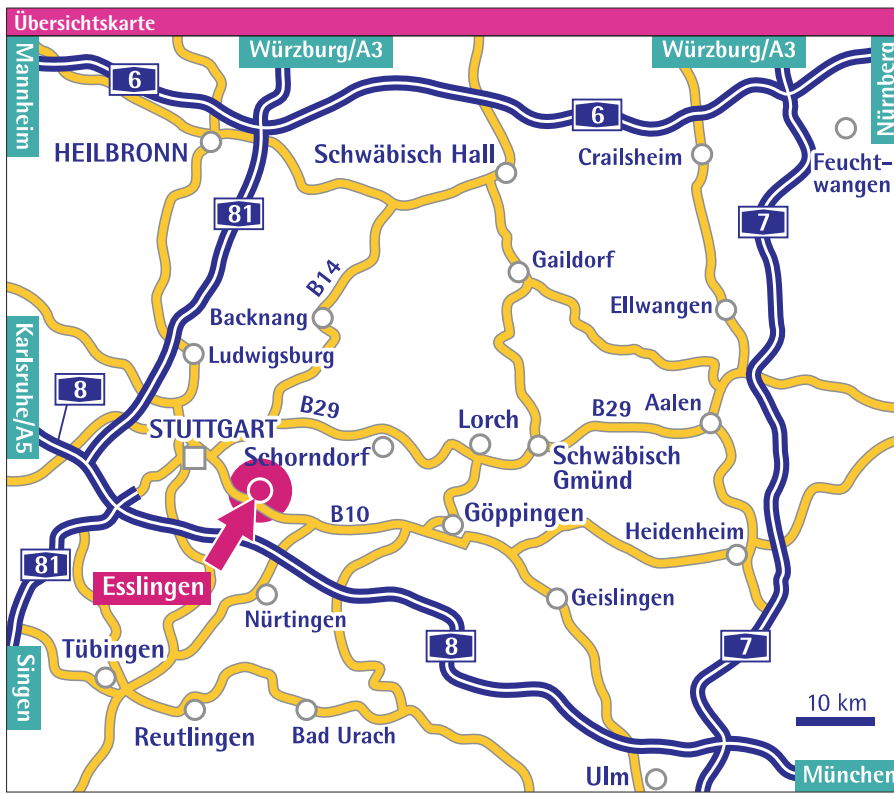

So erreichen Sie uns ...

baz esslingen

Mit dem Auto:

Aus Stuttgart / Plochingen:

Verlassen Sie die B10 bei der Ausfahrt Esslingen Stadtmitte.

Folgen Sie der Straßenführung in Richtung Altstadttring/ Krankenhaus/ Burg.

Biegen Sie auf Höhe des Best Western Hotel/ Stadthalle rechts in die Urbanstraße ein.

Mit der Bahn:

Benützen Sie nach Verlassen des Bahnhofes die Buslinien 102 oder 103 in Richtung Esslingen-Zell.

Steigen Sie an der Haltestelle Ebershaldenfriedhof aus und gehen Sie ca. 50 m die Urbanstraße zurück.